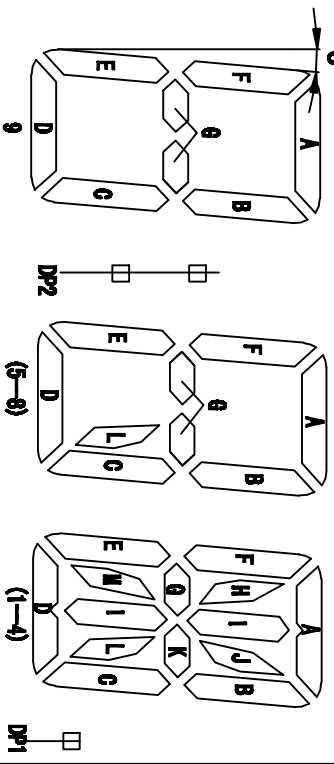

ST RPT RDM SCN MUTE RADIO MP3  
 X1 X2 X3 X4 X5 X6 X7

LOUD FLAT ROCK CLASSIC JAZZ VOCAL  
 T1 T2 T3 T4 T5 T6

PIN	1	2	3	4	5	6	7	8	9	10	11	12	13	14	15	16	17	18	19	20	21	22	23	24	25	26	27	28	29	30
COM1	COM1				1E	1D	1G	2E	2M		T1	3E	3M		T2	4E	4M		T3	5D	5L	6D	DP2	7D	DP1	8D	X6	9D	X7	T4
COM2		COM2			1G	1H	1K	2G	2I	2L	2D	3G	3I	3L	3D	4G	4I	4L	4D	5E	5C	6E	6C	7E	7C	8E	8C	9E	9C	T5
COM3			COM3		1F	1I	1J	2F	2H	2K	2O	3F	3H	3K	3O	4F	4H	4K	4C	5G	5B	6G	6B	7G	7B	8G	8B	9G	9B	T6
COM4				COM4	X1	1A	1B	X2	2A	2J	2B	X3	3A	3J	3B	X4	4A	4J	4B	5F	5A	6F	6A	7F	7A	8F	8A	9F	9A	X5

- 备注:
1. 视角: 12:00 点钟
  2. 显示模式: 正显/透射式/TN类型
  3. 驱动电压: 5.0V, 占空比: 1/4, 偏压比: 1/3
  4. 工作温度: -20° C TO 70° C
  5. 储存温度: -30° C TO 80° C
  6. 连接方式: 金属管脚类型

6																													
5																													
4																													
3																													
2																													
1																													
版本																													
修改内容																													
日期																													
设计																													
审核																													
日期																													
版本																													

厦门高卓立科技有限公司

GD-6032WP

厦门高卓立科技有限公司

产品型号: GD-6032WP

版本号: 1.0

日期: 2023-08-11

设计: 审核: 日期: 版本: 1.0

修改内容: 日期: 设计: 审核: 日期: 版本: 1.0